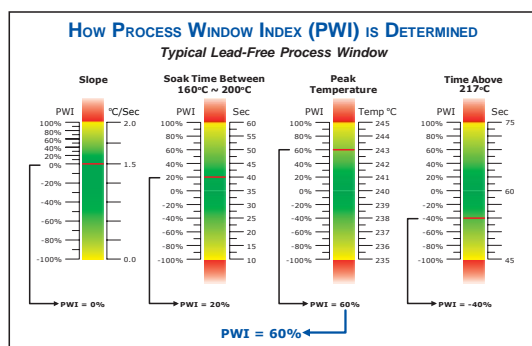

TRAÇADOR DE PERFIL INTELIGENTE

PWI PROCESS WINDOWS INDEX

- Indica de forma precisa o desempenho do processo
- Elimina a necessidade de especialista em ajuste de perfil
- Otimização de processo
- Soluções simples são brilhantes!

- Levantamento de perfil térmico avançado
- Robustez em hardware (externo e circuito interno)
- Recurso de software para economia de energia em seu forno!
- Otimização de processo
- Hardware e software interativos de fácil utilização
- Disponível nas versões com 12, 9 ou 7 canais para termopares
- Funciona com baterias convencionais do tipo AAA
- Pode ser alimentado pelo próprio cabo USB
- Interface gráfica moderna !
- 2 anos de garantia