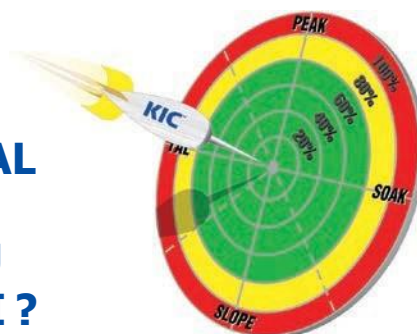

- Levantamento de perfil térmico avançado
- Robustez em hardware (externo e circuito interno)
- Recurso de software para economia de energia em seu forno!
- Otimização de processo
- Hardware e software interativos de fácil utilização
- Disponível nas versões com 12, 9 ou 7 canais para termopares
- Funciona com baterias convencionais do tipo AAA
- Pode ser alimentado pelo próprio cabo USB
- Interface gráfica moderna !
- 2 anos de garantia

As soluções KIC aumentam sua produtividade, qualidade e criam registro do seu processo!!

QUAL É O SEU PWI ?